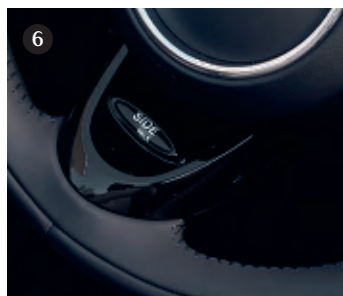

すべての視線を釘付けにする。

高次元の機能性とデザイン性を兼ね備えた MINI の特別仕様車。その最新モデルが MINI Convertible Sidewalk Edition です。2007年に導入した MINI Convertible Sidewalk Edition を起源として、13年ぶりに復活したこの特別仕様車は、20秒足らずで開く電動ルーフに、鮮烈な印象をもたらすソフト・トップの幾何学的なパターン。オリジナル設計の17インチ アロイ シザー・スポーク 2トーン・ホイール。そしてボディーに内蔵されたロールオーバー・プロテクション・システムは、安全性と快適性をもたらし、エレガントで美しいフォルムを実現します。

ボディーの高品質なメタリック・ペイントは、見る人を虜にするでしょう。エクスクルーシブなディープ・ラグナ・ブルーの他に、ホワイト・シルバー、ムーンウォーク・グレー、ミッドナイト・ブラック、MINI Yours エニグマティック・ブラックをご用意しています。なお、ドア・ミラー・キャップは、ボディー・カラーと同色ペイントになります。

ラブソディー・イン・ブルー。

深い海の色、あるいは海辺の空を思わせるブルーが、ストリートに颯爽と現れる。人々を魅了してやまないその青さの名は、ディープ・ラグナ・ブルー・メタリック。MINI Convertible Sidewalk Editionのためだけに生み出された特別な色。そしてサイド・スカットルとボンネット・ストライプが、ユニークなデザインをさらに完璧なレベルに引き上げます。

心まで、開け放とう。

MINI Convertible Sidewalk Edition のインテリア・デザインは、普遍性とオリジナリティが多彩に融合しています。シートは、MINI Yours レザーのラウンジ・サイドウォーク・アンスラ サイト。ダーク・ペトロールのパイピングとエネルギッシュなイエローのステッチが印象的。さらに標準装備のサイドウォーク・デザインのフロアマットには、イエローのコントラスト・ステッチとダーク・ペトロールのエッジが施されています。