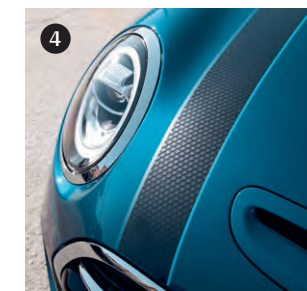

**MINI CONVERTIBLE
SIDEWALK EDITION.**

ラブソディー・イン・ブルー。

深い海の色、あるいは海辺の空を思わせるブルーが、ストリートに颯爽と現れる。人々を魅了してやまないその青さの名は、ディープ・ラグナ・ブルー・メタリック。MINI Convertible Sidewalk Editionのためだけに生み出された特別な色。そしてサイド・スカットルとボンネット・ストライプが、ユニークなデザインをさらに完璧なレベルに引き上げます。

すべての視線を釘付けにする。

高次元の機能性とデザイン性を兼ね備えた MINI の特別仕様車。その最新モデルが MINI Convertible Sidewalk Edition です。2007年に導入した MINI Convertible Sidewalk Edition を起源として、13年ぶりに復活したこの特別仕様車は、20秒足らずで開く電動ルーフに、鮮烈な印象をもたらすソフト・トップの幾何学的なパターン。オリジナル設計の17インチ アロイ シザー・スポーク 2トーン・ホイール。そしてボディーに内蔵されたロールオーバー・プロテクション・システムは、安全性と快適性をもたらし、エレガントで美しいフォルムを実現します。

ボディーの高品質なメタリック・ペイントは、見る人を虜にするでしょう。エクスクルーシブなディープ・ラグナ・ブルーの他に、ホワイト・シルバー、ムーンウォーク・グレー、ミッドナイト・ブラック、MINI Yours エニグマティック・ブラックをご用意しています。なお、ドア・ミラー・キャップは、ボディー・カラーと同色ペイントになります。

ラブソディー・イン・ブルー。

深い海の色、あるいは海辺の空を思わせるブルーが、ストリートに颯爽と現れる。人々を魅了してやまないその青さの名は、ディープ・ラグナ・ブルー・メタリック。MINI Convertible Sidewalk Editionのためだけに生み出された特別な色。そしてサイド・スカットルとボンネット・ストライプが、ユニークなデザインをさらに完璧なレベルに引き上げます。

心まで、開け放とう。

MINI Convertible Sidewalk Edition のインテリア・デザインは、普遍性とオリジナリティが多彩に融合しています。シートは、MINI Yours レザーのラウンジ・サイドウォーク・アンスラ サイト。ダーク・ペトロールのパイピングとエネルギッシュなイエローのステッチが印象的。さらに標準装備のサイドウォーク・デザインのフロアマットには、イエローのコントラスト・ステッチとダーク・ペトロールのエッジが施されています。