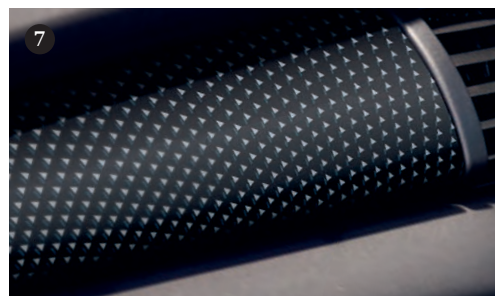

**MINI CONVERTIBLE
SIDEWALK EDITION.**

ラブソディー・イン・ブルー。

深い海の色、あるいは海辺の空を思わせるブルーが、ストリートに颯爽と現れる。人々を魅了してやまないその青さの名は、ディープ・ラグナ・ブルー・メタリック。MINI Convertible Sidewalk Editionのためだけに生み出された特別な色。そしてサイド・スカットルとボンネット・ストライプが、ユニークなデザインをさらに完璧なレベルに引き上げます。

すべての視線を釘付けにする。

高次元の機能性とデザイン性を兼ね備えた MINI の特別仕様車。その最新モデルが MINI Convertible Sidewalk Edition です。2007年に導入した MINI Convertible Sidewalk Edition を起源として、13年ぶりに復活したこの特別仕様車は、20秒足らずで開く電動ルーフに、鮮烈な印象をもたらすソフト・トップの幾何学的なパターン。オリジナル設計の17インチ アロイ シザー・スポーク 2トーン・ホイール。そしてボディーに内蔵されたロールオーバー・プロテクション・システムは、安全性と快適性をもたらし、エレガントで美しいフォルムを実現します。

ボディーの高品質なメタリック・ペイントは、見る人を虜にするでしょう。エクスクルーシブなディープ・ラグナ・ブルーの他に、ホワイト・シルバー、ムーンウォーク・グレー、ミッドナイト・ブラック、MINI Yours エニグマティック・ブラックをご用意しています。なお、ドア・ミラー・キャップは、ボディー・カラーと同色ペイントになります。

ラブソディー・イン・ブルー。

深い海の色、あるいは海辺の空を思わせるブルーが、ストリートに颯爽と現れる。人々を魅了してやまないその青さの名は、ディープ・ラグナ・ブルー・メタリック。MINI Convertible Sidewalk Editionのためだけに生み出された特別な色。そしてサイド・スカットルとボンネット・ストライプが、ユニークなデザインをさらに完璧なレベルに引き上げます。

心まで、開け放とう。

MINI Convertible Sidewalk Edition のインテリア・デザインは、普遍性とオリジナリティが多彩に融合しています。シートは、MINI Yours レザーのラウンジ・サイドウォーク・アンスラ サイト。ダーク・ペトロールのパイピングとエネルギッシュなイエローのステッチが印象的。さらに標準装備のサイドウォーク・デザインのフロアマットには、イエローのコントラスト・ステッチとダーク・ペトロールのエッジが施されています。